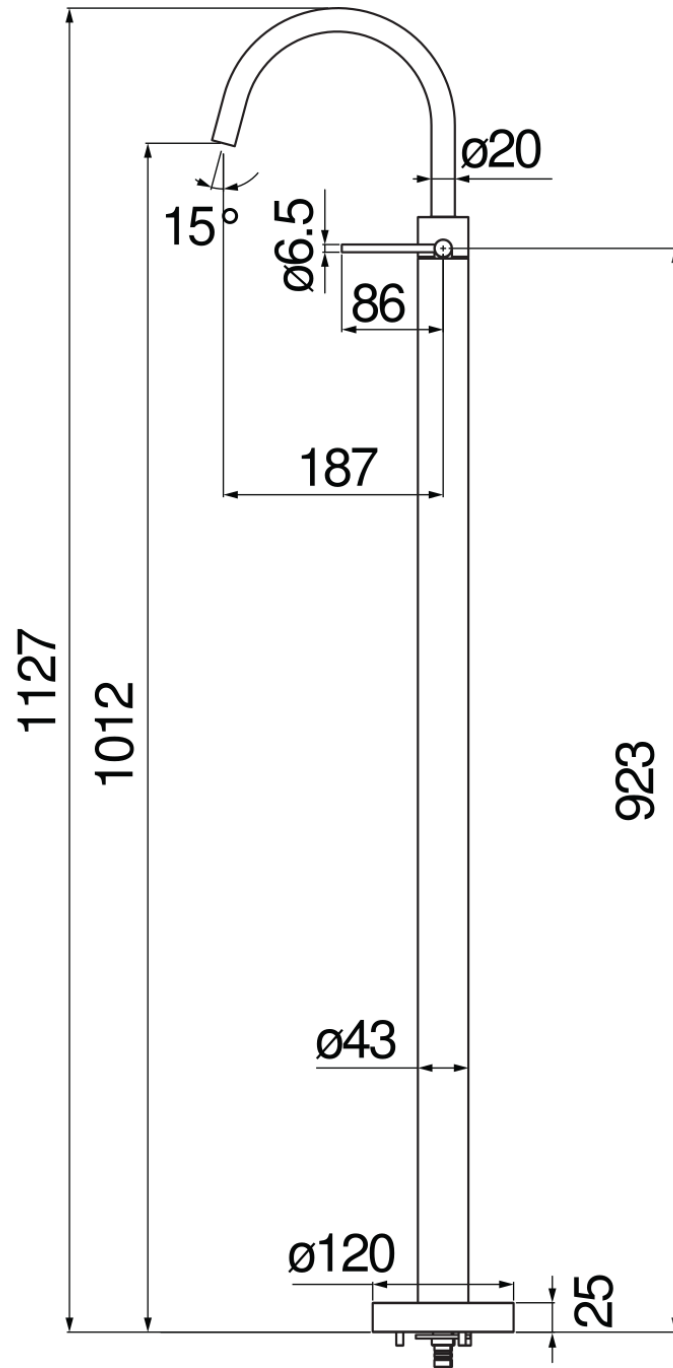

SPECIFICHE

Monocomando

Diamond smoke PVD

Aeratore anticalcare M 18 x 1, portata 5 l/min

Bocca girevole

Senza scarico

Limitatore di energia con apertura in acqua fredda

DIAGRAMMA DI PORTATA: ACQUA CALDA/FREDDA

DIAGRAMMA DI PORTATA: ACQUA MISCELATA